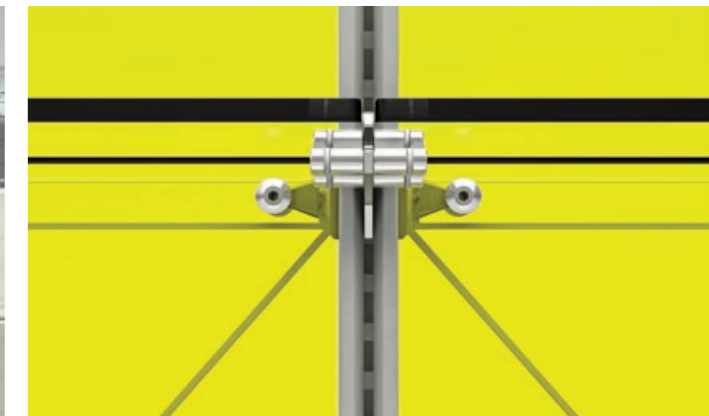

Finiture in alluminio satinato e nero, finiture in legno, in vetro trasparente o colorato. Non ci sono limiti in altezza e modularità.

Finishes are in black or glazed aluminium, and the back panels can be in transparent or coloured glass. All heights and configurations are available.

Finitions en aluminium satiné et noir, panneaux de fond en bois, en verre transparent et en verre coloré. Toutes hauteurs et compositions sont disponibles et réalisables.

Verzierungen aus schwarz und satiniert Aluminium; Hintergrunds-Paneele aus Holz, aus transparent oder farbig Glass; alle Höhe und Aufbau sind möglich.

Acabados en aluminio satinado y negro, base en madera, vidrio transparente o de color. No hay límites de altura y modularidad.