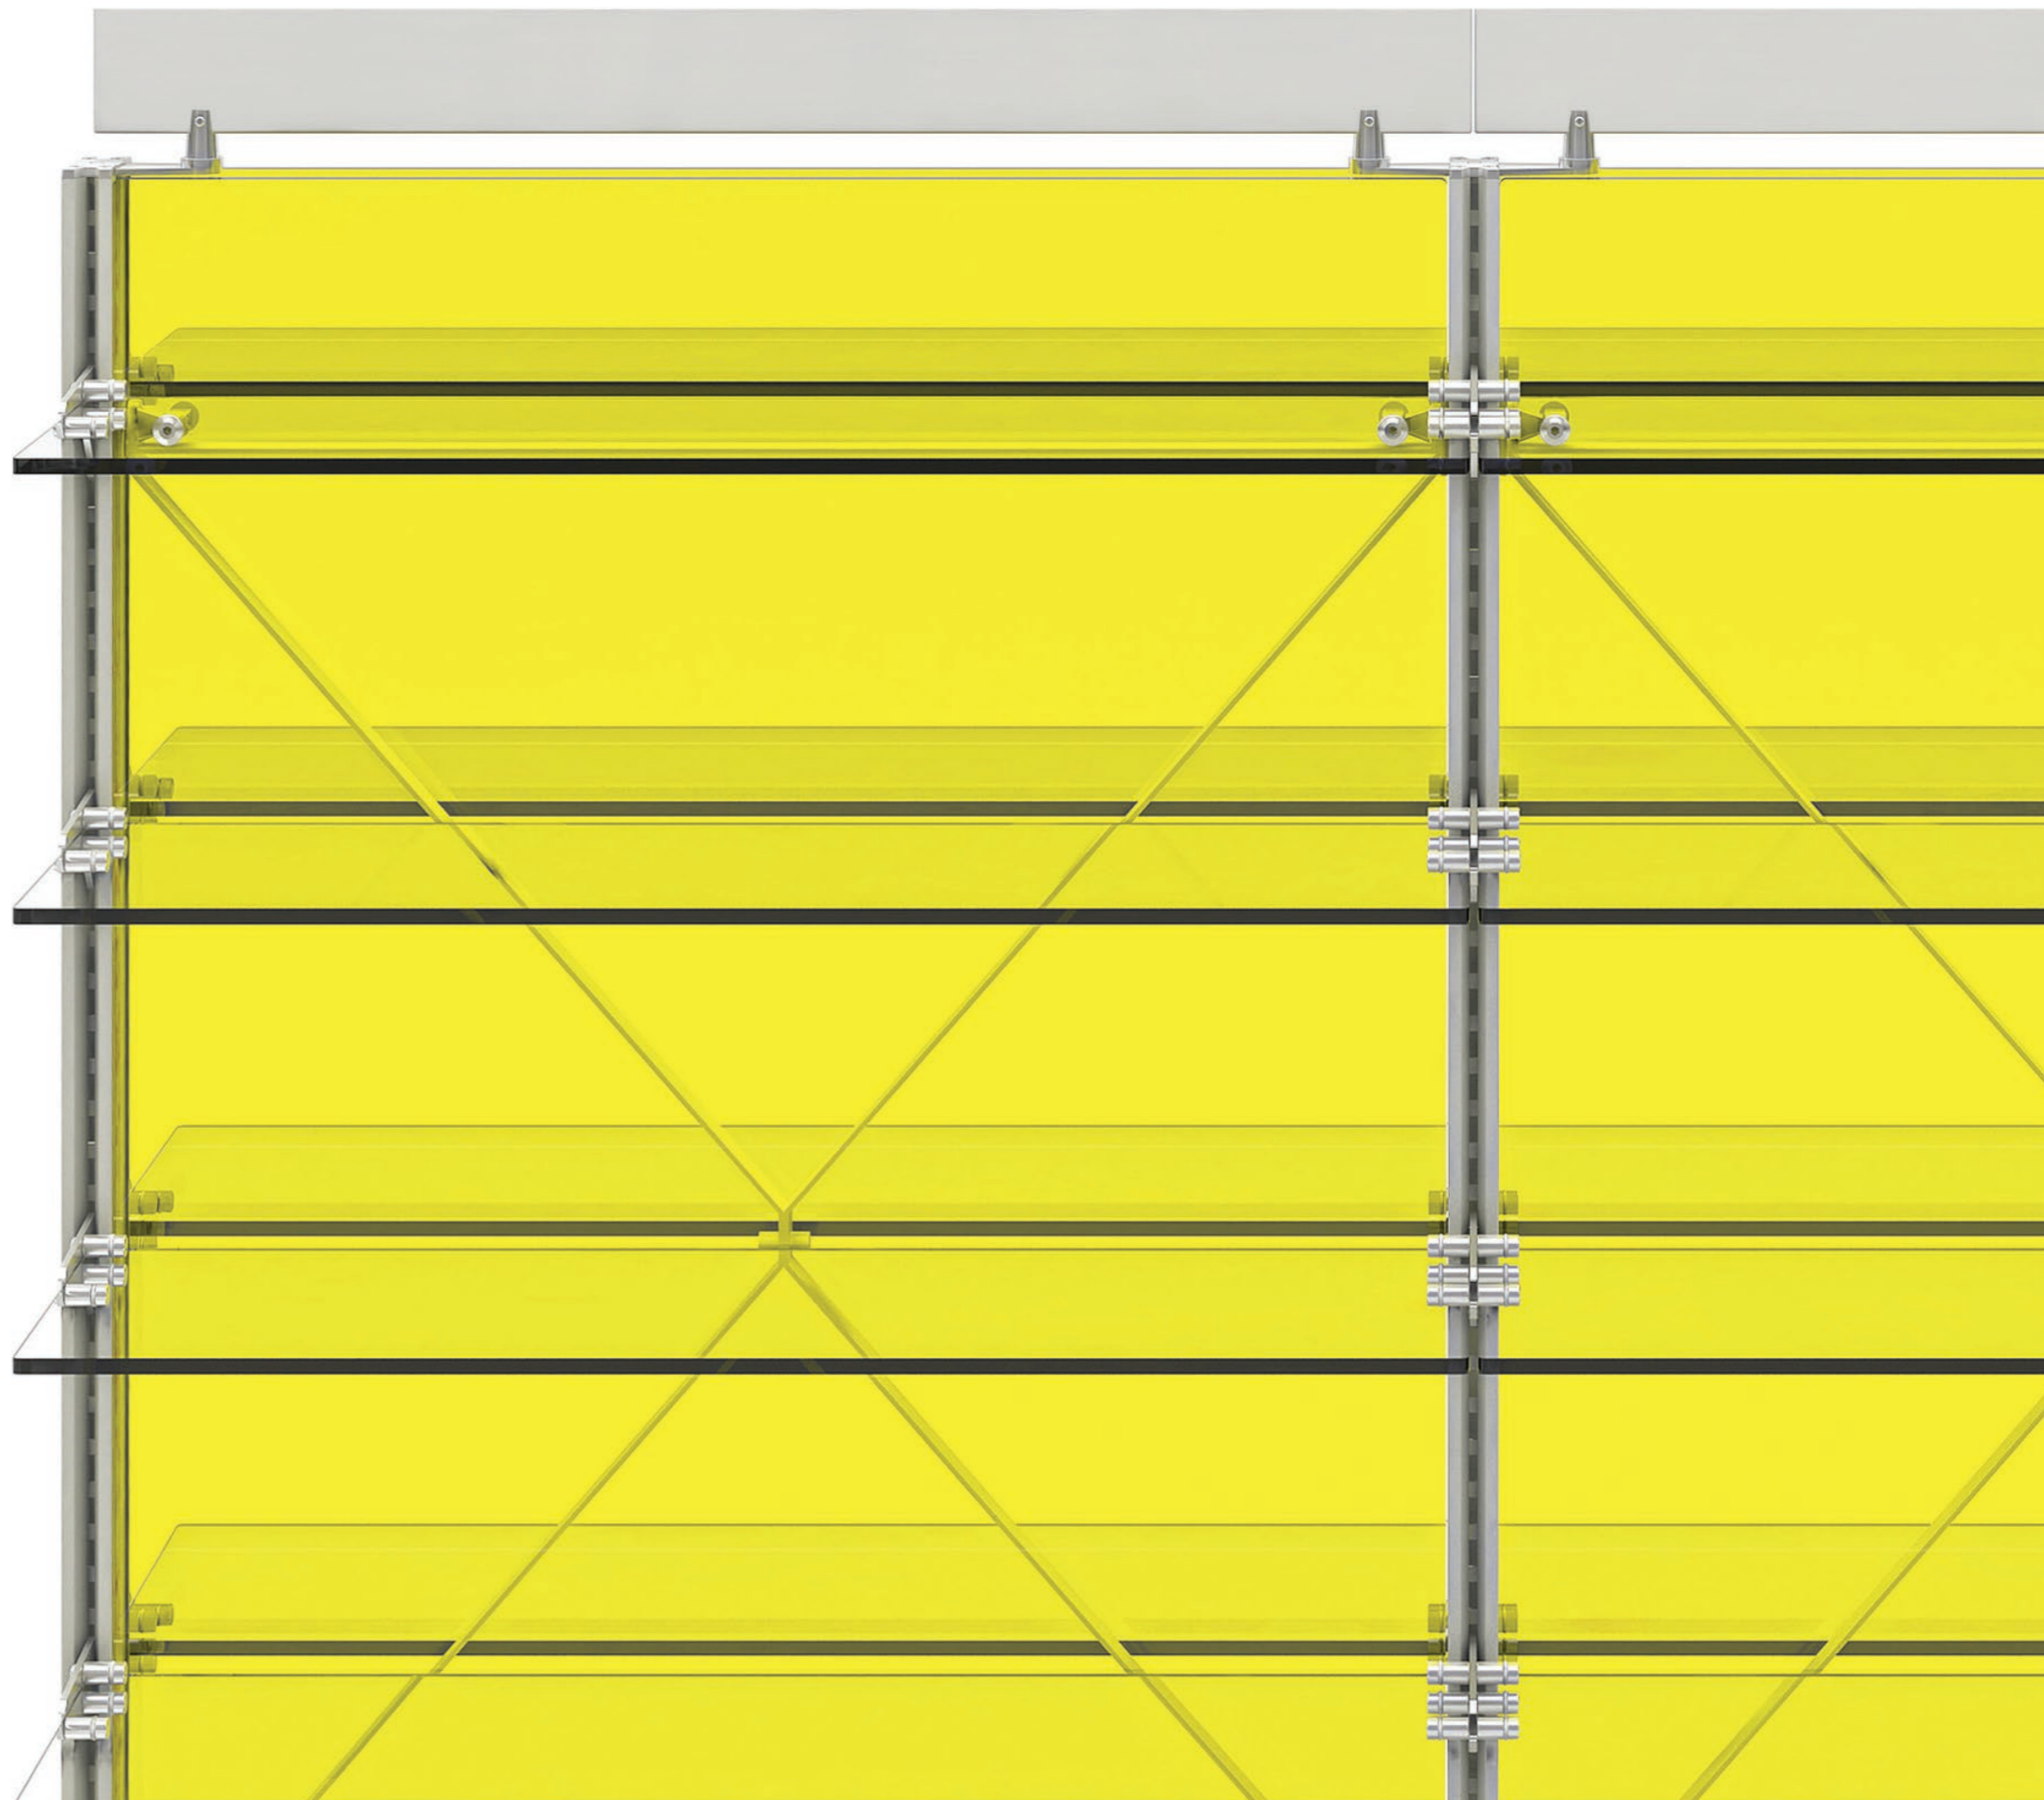

# AXON LX 7.2

STILE E FUNZIONALITÀ

Sistema completo per pharmacy-interiors. Leggerissimo, tutto in alluminio con struttura a crociera. Axon LX 7.2 è in grado di valorizzare qualsiasi habitat commerciale conferendo agli spazi grande essenzialità emotiva. L'originale struttura a X con cremagliera consente molteplici regolazioni ai ripiani in vetro, legno o acciaio.

#### Style and functionality

System for pharmacy interiors. Extremely light. All produced in aluminium, with a "cross" structure. Axon LX 7.2 increases the value of the commercial spaces giving them both aesthetic and commercial value to the client and end user. An original "cross" structure on rails and several different heights for glass, metal and wood shelves are available.

#### Style et fonctionnalité

Système pour pharmacie. Très léger, tout en aluminium, avec sa structure à croisillon, Axon LX 7.2 peut valoriser toutes les surfaces commerciales, en leur donnant aussi une «plus value» émotionnelle. Structure très originale, avec les croisillons sur les crémaillères; possibilité de régler les hauteurs des étagères en métal, en bois et en verre.

#### Estilo y funcionalidad

Sistema de farmacia-interiores. Ligero, todo en aluminio con estructura de cruzado Axon LX 7.2 que puede mejorar cualquier abitat comercial para conferirse a los espacios grandes esencialidad emocional. La estructura original con cremallera permite varios configuración para los estantes en cristal, de madera o acero.