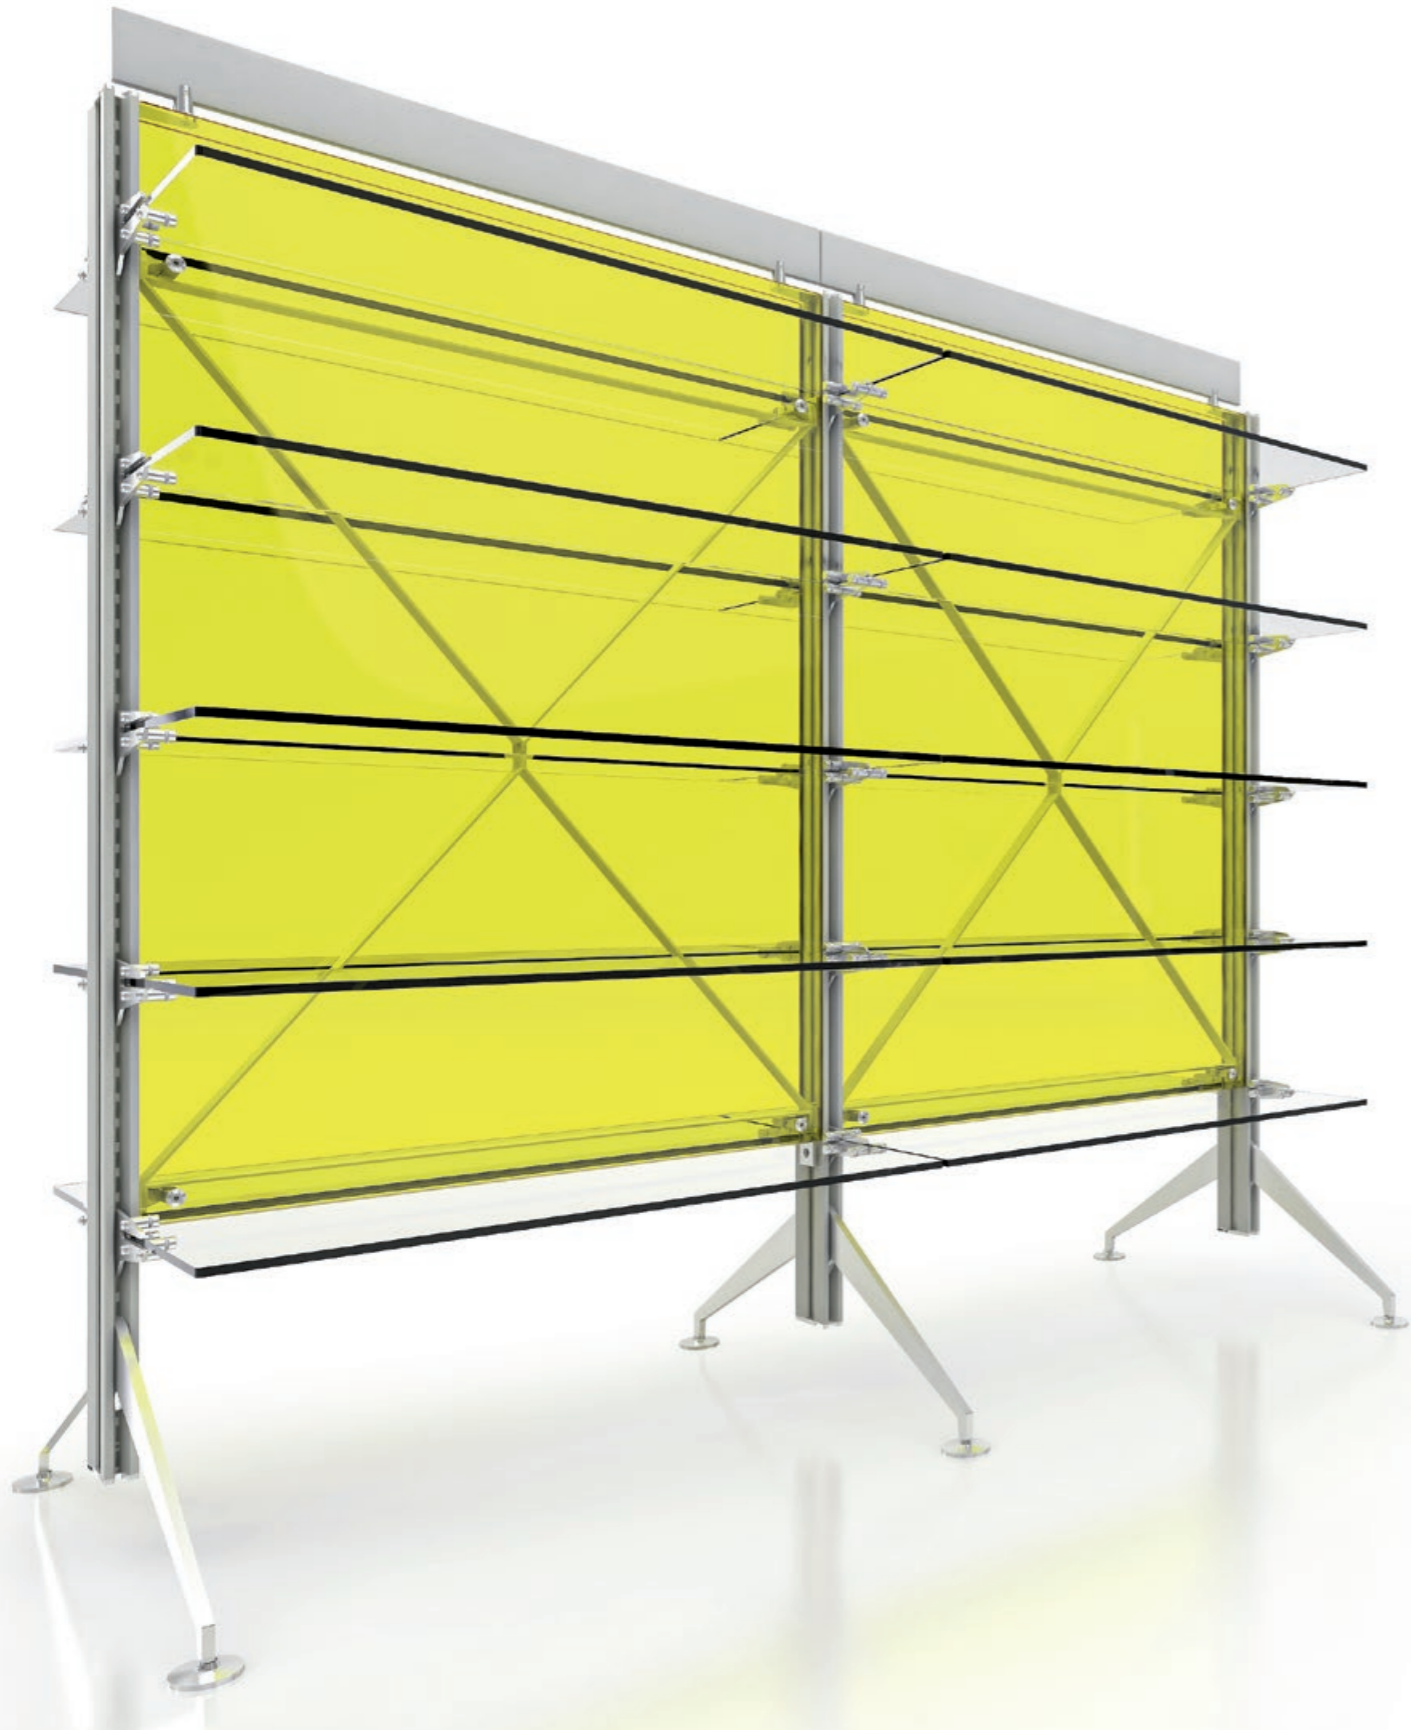

Finiture in alluminio satinato e nero, finiture in legno, in vetro trasparente o colorato. Non ci sono limiti in altezza e modularità.

Finishes are in black or glazed aluminium, and the back panels can be in transparent or coloured glass. All heights and configurations are available.

Finitions en aluminium satiné et noir, panneaux de fond en bois, en verre transparent et en verre coloré. Toutes hauteurs et compositions sont disponibles et réalisables.

Verzierungen aus schwarz und satiniert Aluminium; Hintergrunds-Paneele aus Holz, aus transparent oder farbig Glass; alle Höhe und Aufbau sind möglich.

Acabados en aluminio satinado y negro, base en madera, vidrio transparente o de color. No hay límites de altura y modularidad.